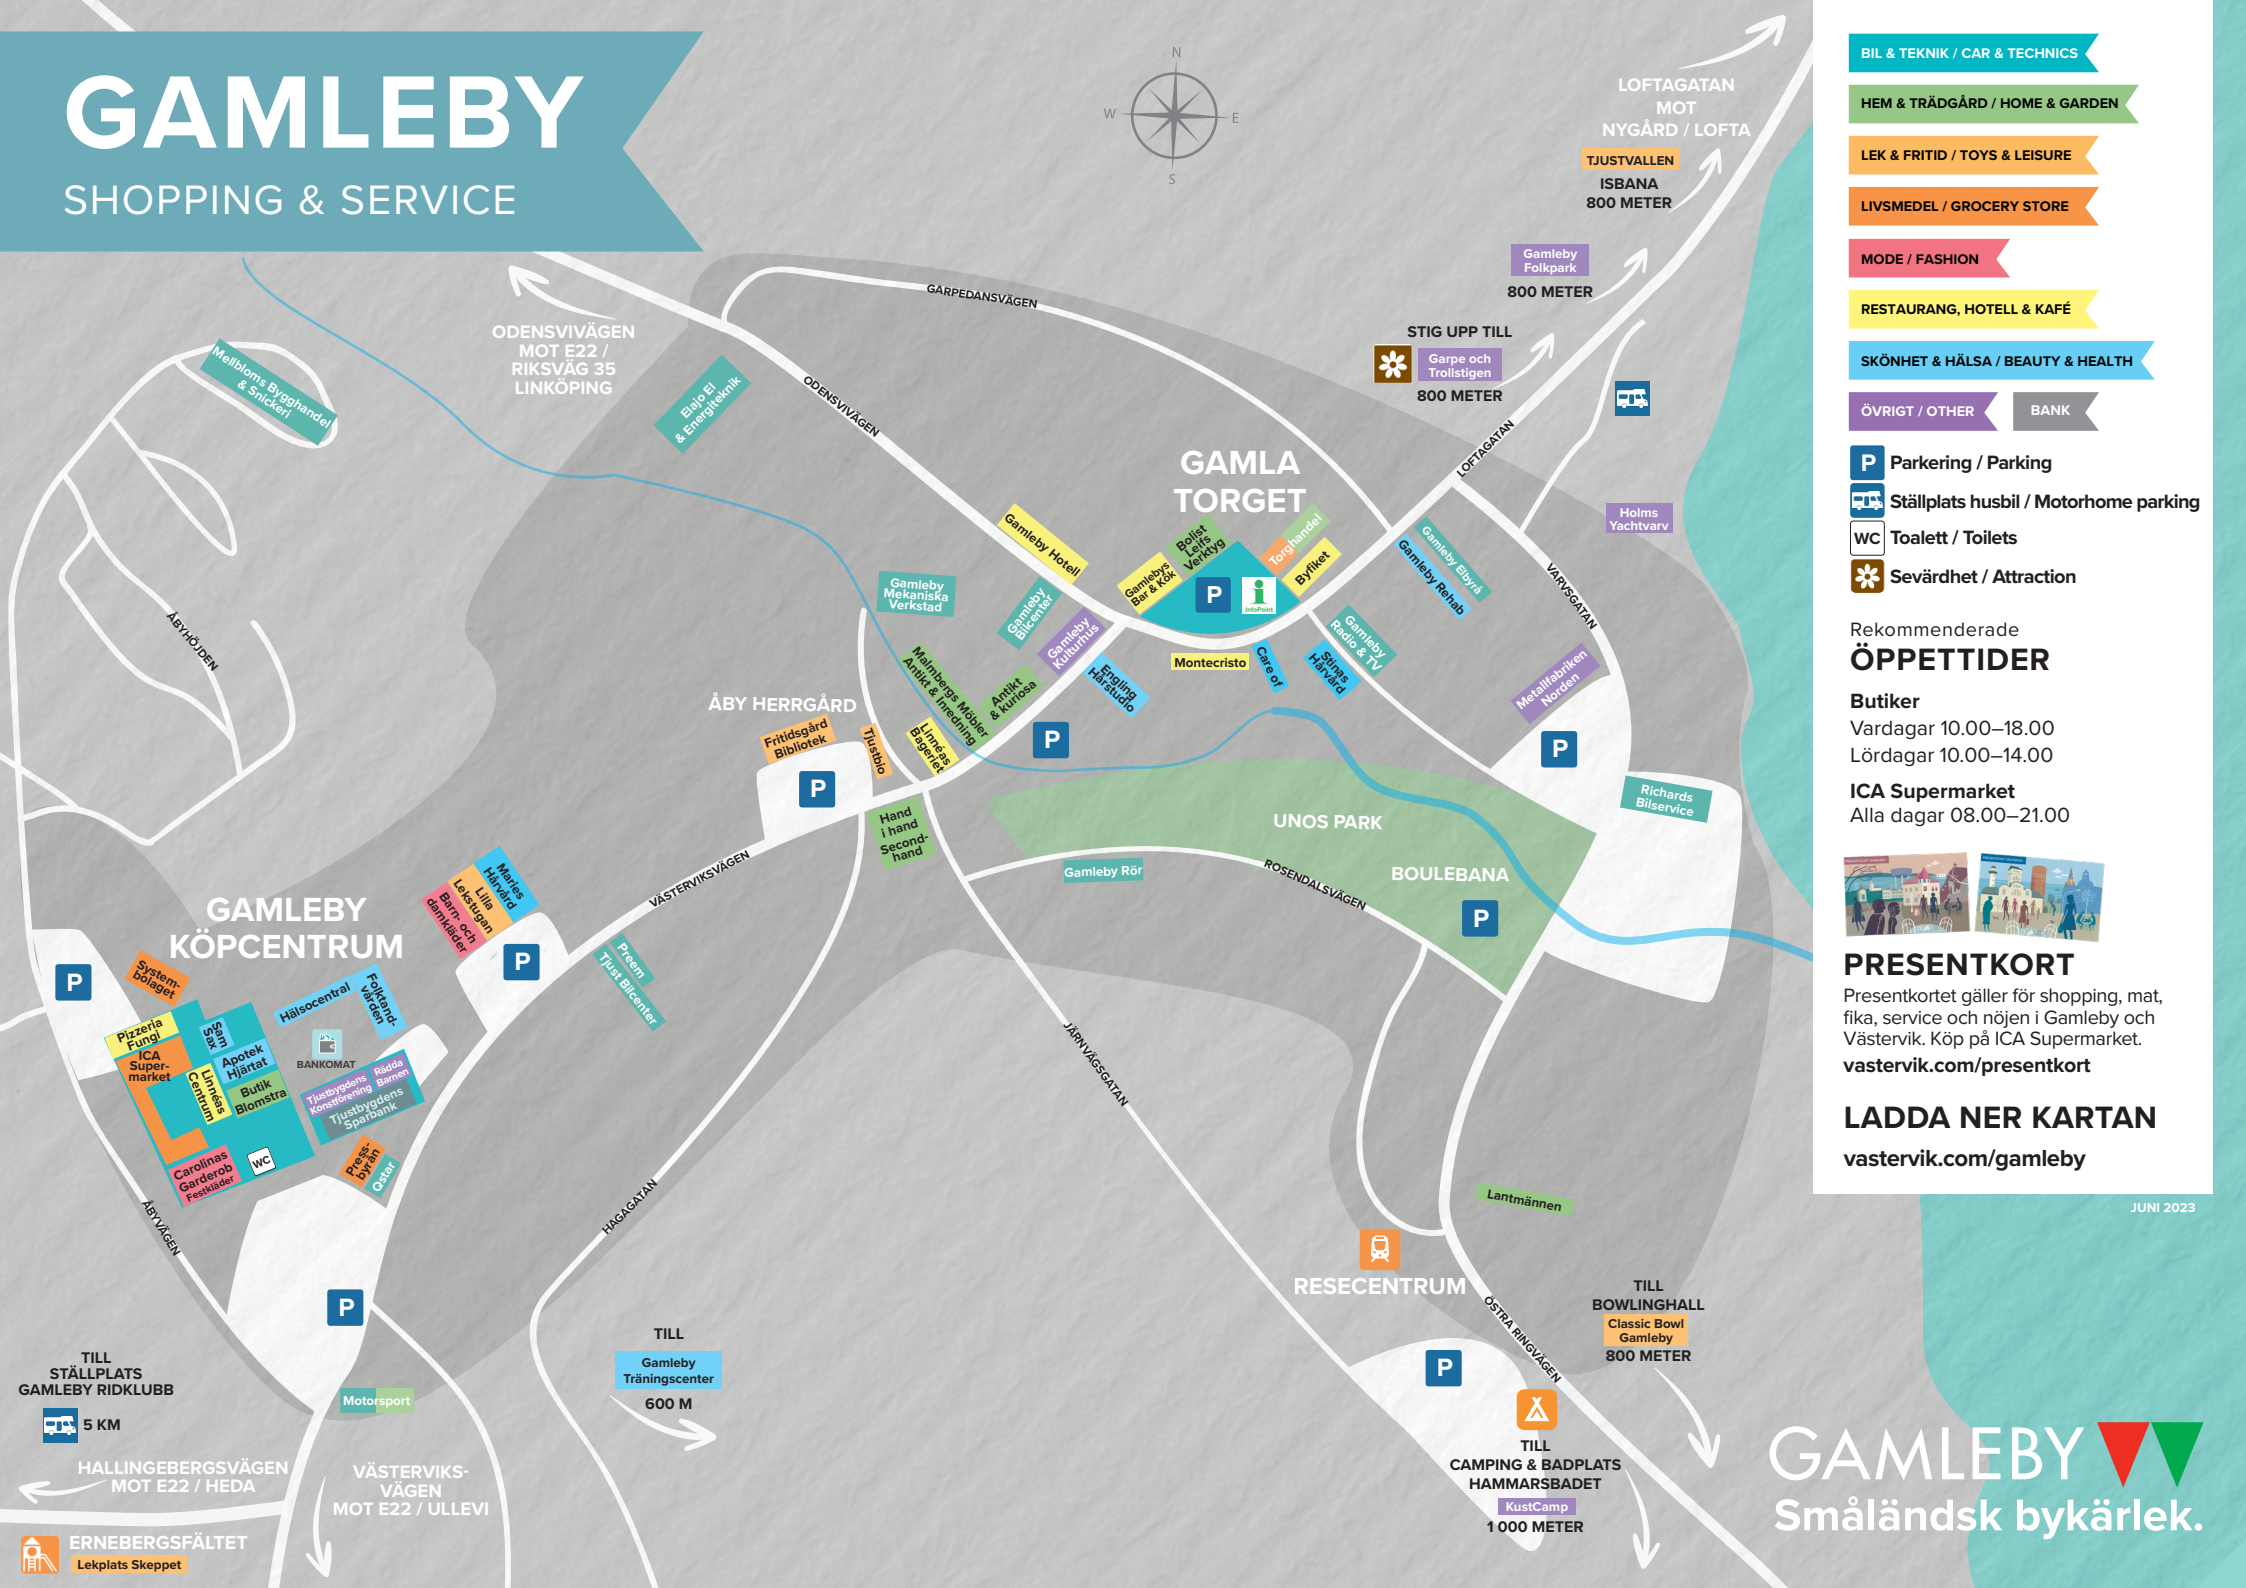

GAMLEBY

SHOPPING & SERVICE

BIL & TEKNIK / CAR & TECHNIKS

HEM & TRÄDGÅRD / HOME & GARDEN

LEK & FRITID / TOYS & LEISURE

LIVSMEDEL / GROCERY STORE

MODE / FASHION

RESTAURANG, HOTELL & KAFÉ

SKÖNHET & HÄLSA / BEAUTY & HEALTH

ÖVRIGT / OTHER

BANK

P Parkering / Parking

Ställplats husbil / Motorhome parking

WC Toalett / Toilets

Sevärdhet / Attraction

Rekommenderade ÖPPETTIDER

Butiker
Vardagar 10.00–18.00
Lördagar 10.00–14.00

ICA Supermarket
Alla dagar 08.00–21.00

PRESENTKORT

Presentkortet gäller för shopping, mat, fika, service och nöjen i Gamleby och Västervik. Köp på ICA Supermarket.
vastervik.com/presentkort

LADDA NER KARTAN

vastervik.com/gamleby

JUNI 2023

TILL STÄLLPLATS GAMLEBY RIDKLUBB
 5 KM

HALLINGEBERGSVÄGEN MOT E22 / HEDA

ERNEBERGSFÄLTET
Lekplats Skeppet

VÄSTERVIKS-VÄGEN MOT E22 / ULLEVI

TILL Gamleby Träningscenter
600 M

TILL CAMPING & BADPLATS HAMMARSBADET
KustCamp
1 000 METER

TILL BOWLINGHALL Classic Bowl Gamleby
800 METER

GAMLEBY
Småländsk bykärlek.