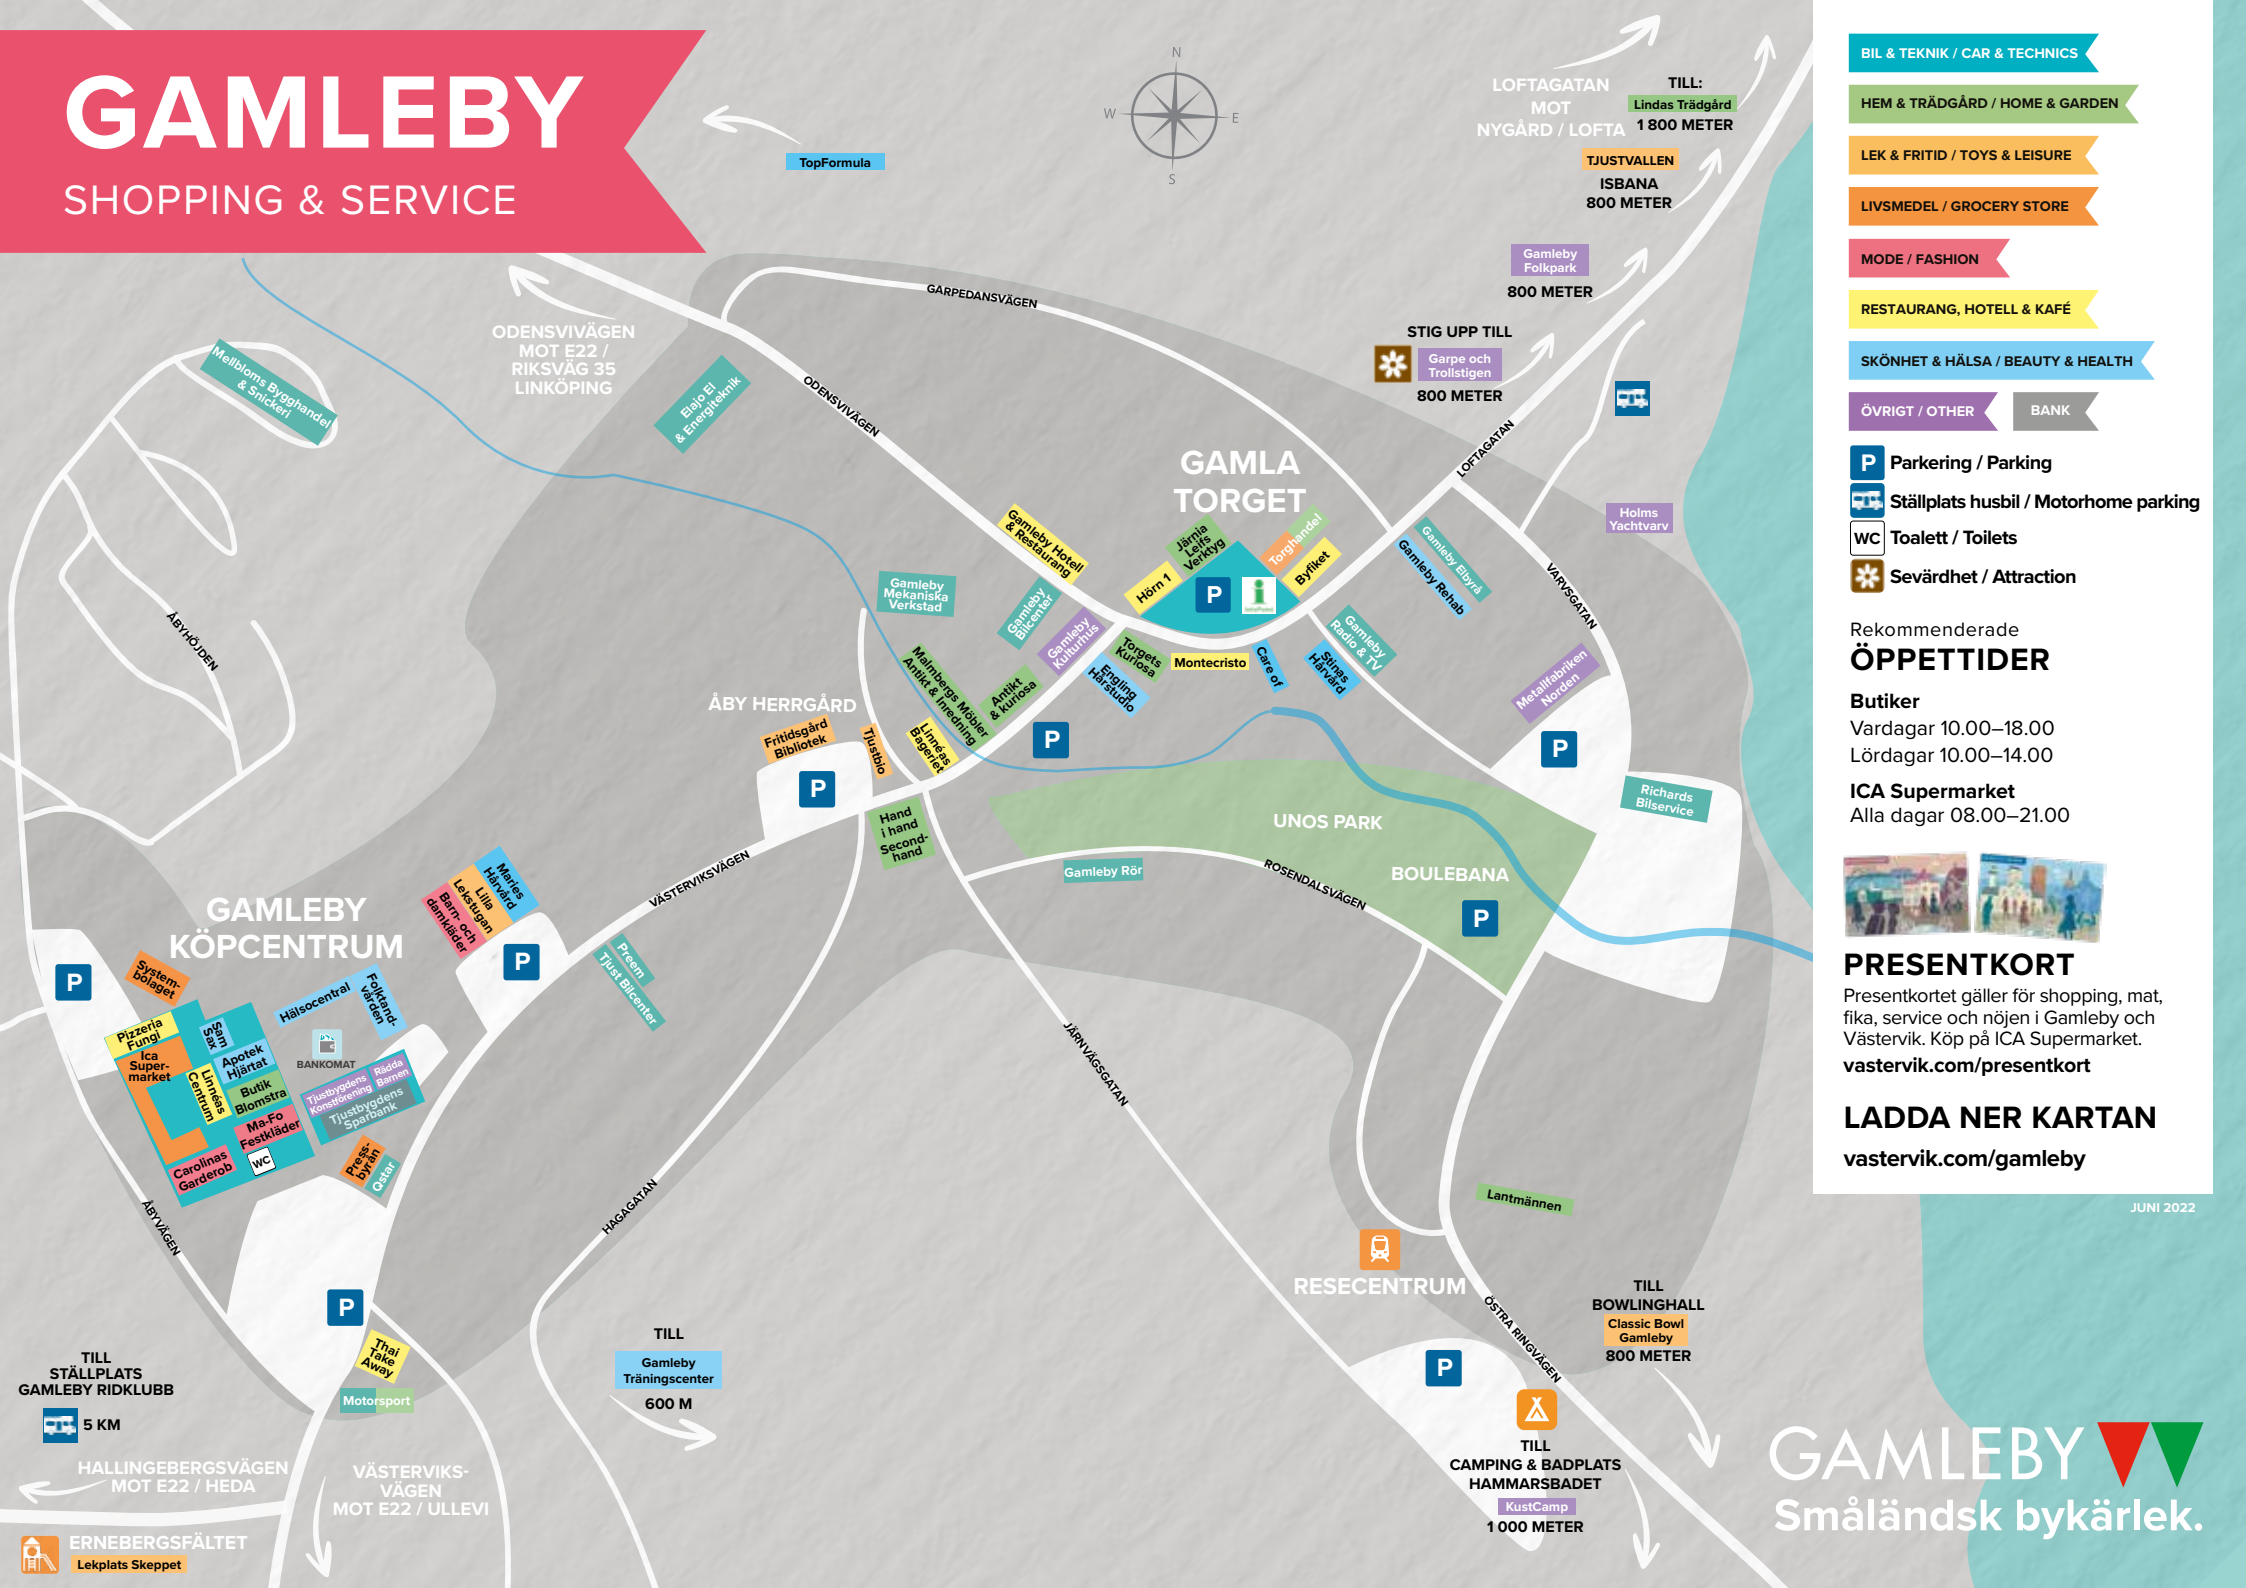

GAMLEBY

SHOPPING & SERVICE

BIL & TEKNIK / CAR & TECHNICS

HEM & TRÄDGÅRD / HOME & GARDEN

LEK & FRITID / TOYS & LEISURE

LIVSMEDEL / GROCERY STORE

MODE / FASHION

RESTAURANG, HOTELL & KAFÉ

SKÖNHET & HÄLSA / BEAUTY & HEALTH

ÖVRIGT / OTHER

BANK

P Parkering / Parking

Ställplats husbil / Motorhome parking

WC Toalett / Toilets

Sevärdhet / Attraction

Rekommenderade
ÖPPETTIDER

Butiker
Vardagar 10.00–18.00
Lördagar 10.00–14.00

ICA Supermarket
Alla dagar 08.00–21.00

PRESENTKORT

Presentkortet gäller för shopping, mat, fika, service och nöjen i Gamleby och Västervik. Köp på ICA Supermarket.
vastervik.com/presentkort

LADDA NER KARTAN

vastervik.com/gamleby

JUNI 2022

GAMLEBY
Småländsk bykärlek.

TILL
STÄLLPLATS
GAMLEBY RIDKLUBB
 5 KM

HALLINGEBERGSVÅGEN
MOT E22 / HEDA

ERNEBERGSFÄLTET
Lekplats Skeppet

VÄSTERVIKS-
VÅGEN
MOT E22 / ULLEVI

TILL
Gamleby
Träningscenter
600 M

RESECENTRUM

TILL
CAMPING & BADPLATS
HAMMARBADET
KustCamp
1 000 METER

TILL
BOWLINGHALL
Classic Bowl
Gamleby
800 METER